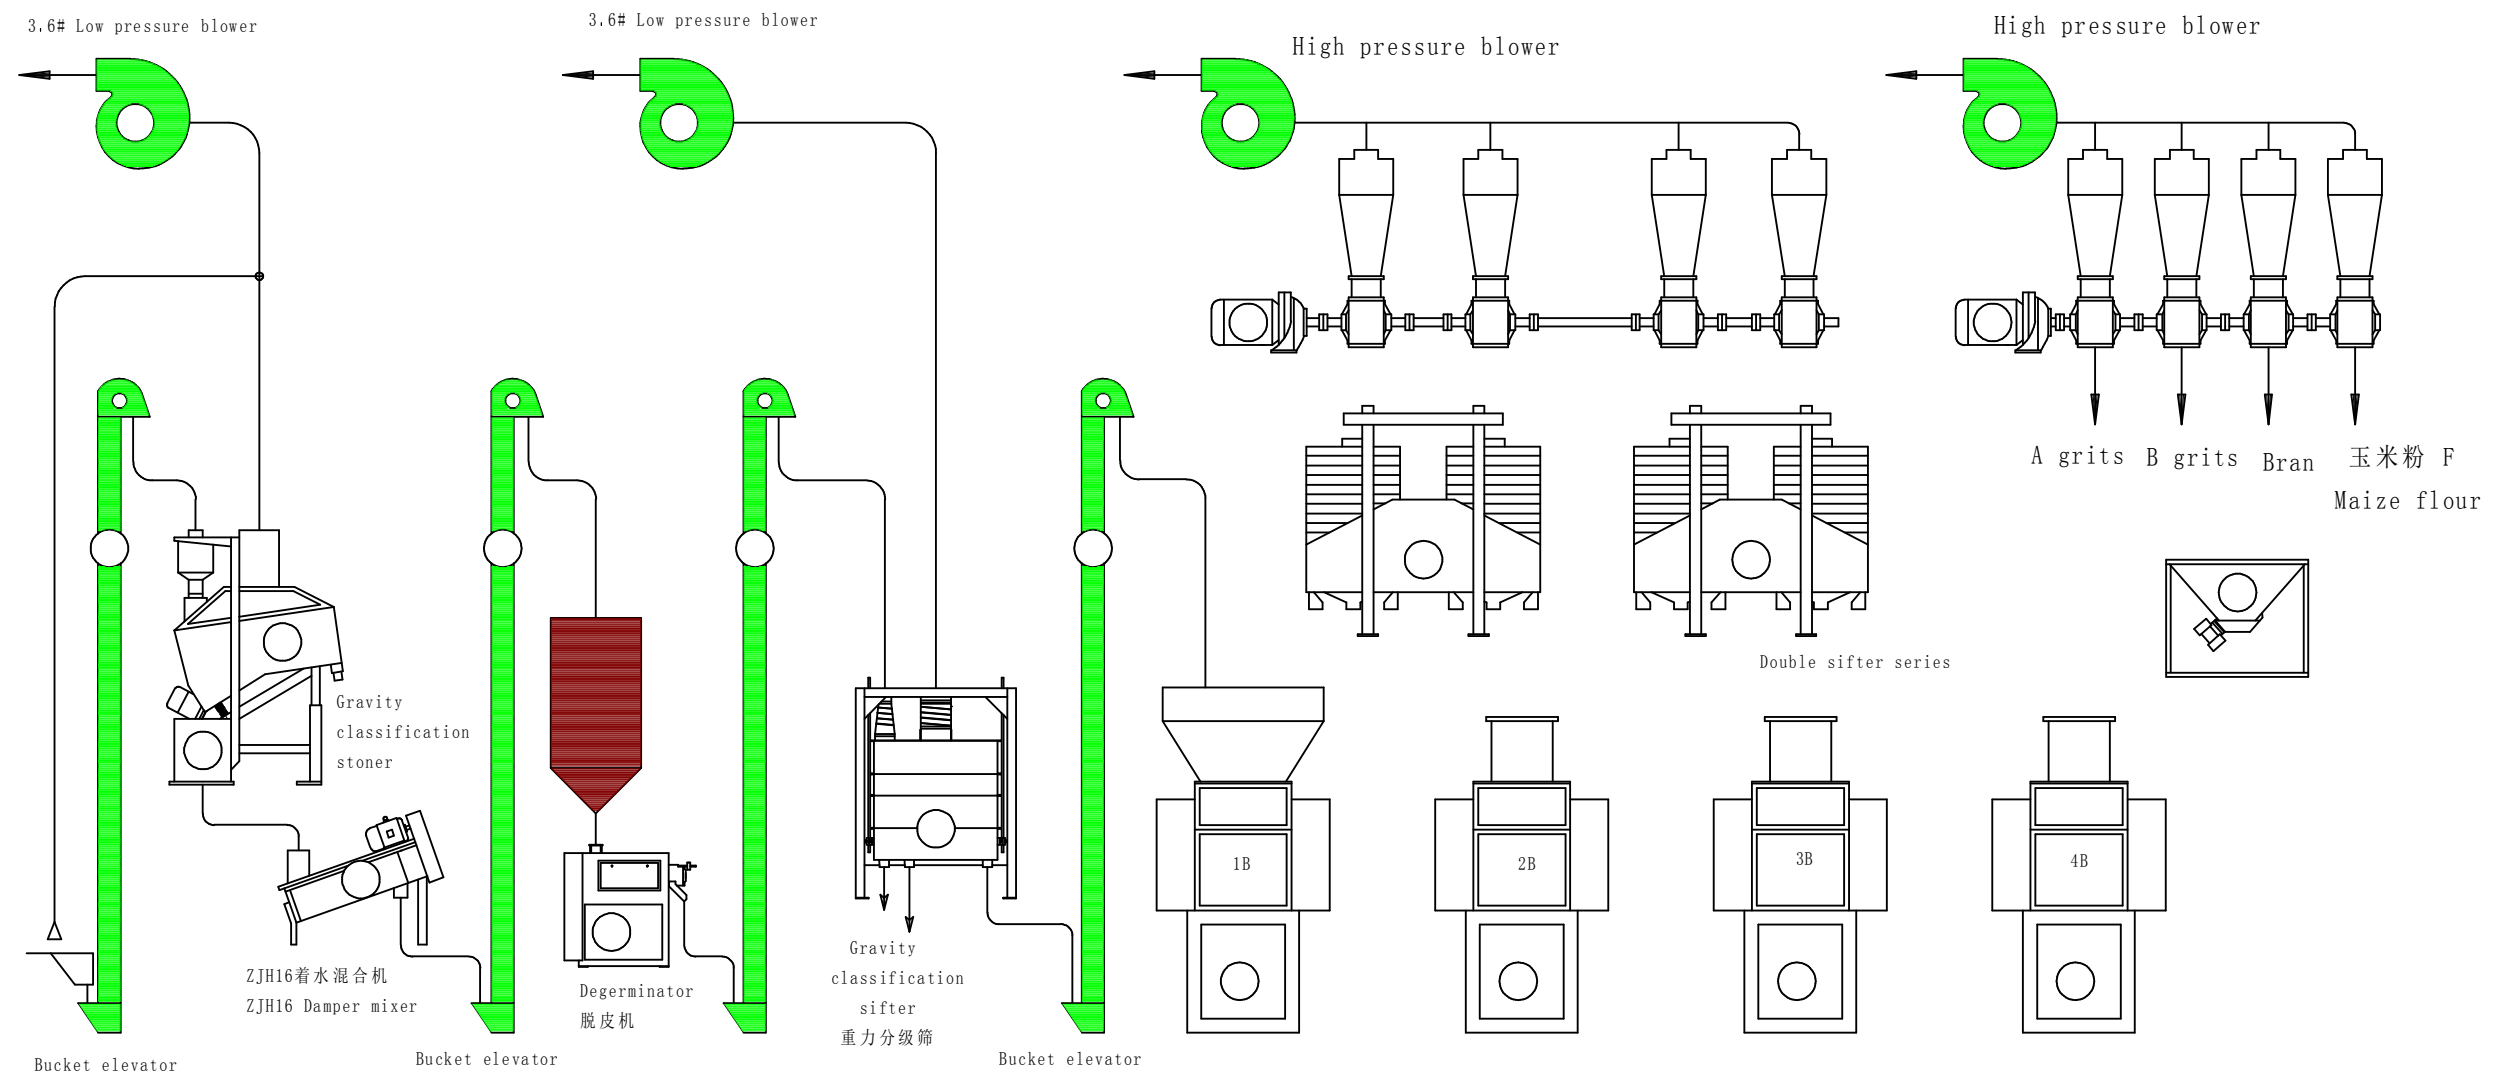

20T MAIZE MILLING MACHINE TECHNICAL FLOW

20T玉米设备工艺流程板